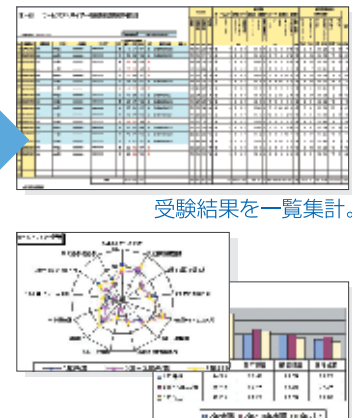

# Testing Center テストセンター

**オンラインテストングネットワークを利用して、  
全国へ一斉Web配信。** 受験受付から試験実施、結果データの分析・報告まで、  
一連の作業がとてもスムーズ。

## 会場予約

リアルタイムで空席を探せます。

## 試験当日

受付

さまざまな出題形式や回答形式をサポート。

## 結果分析

受験結果を一覧集計。

多方面からの分析による弱点の把握。